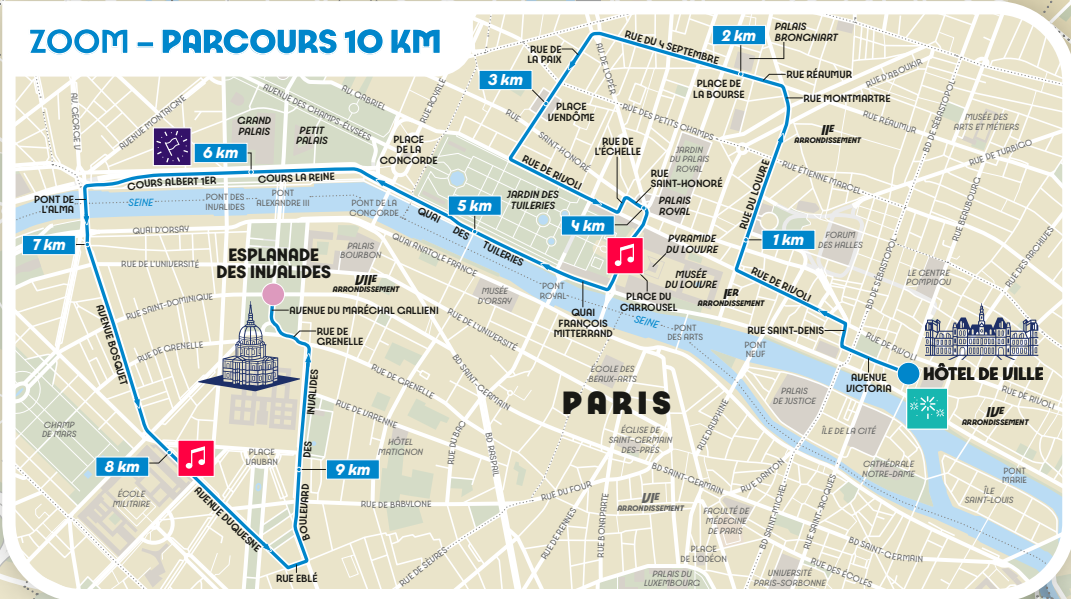

# ZOOM - PARCOURS 10 KM

-  **DÉPART**  
HÔTEL DE VILLE
-  **ARRIVÉE**  
ESPLANADE DES INVALIDES
-  **PARCOURS**  
42,195 km
-  **PARCOURS**  
10 km
-  **POINT KILOMÉTRIQUE**  
40 km
-  **DJ / GROUPE DE MUSIQUE**
-  **ZONE D'ENCOURAGEMENTS**
-  **ANIMATION LUMINEUSE**
-  **ANIMATION BRIDGESTONE**
-  **ANIMATION TEAM ORANGE RUNNING**